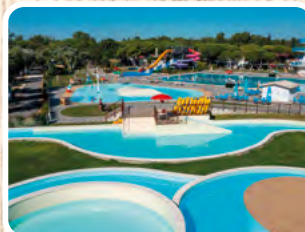

In collaborazione con

INFO: +39 366.5050530 - Contattaci tutti i giorni dalle 09.00 alle 20.00 anche su Whatsapp

info@spinaadventures.com